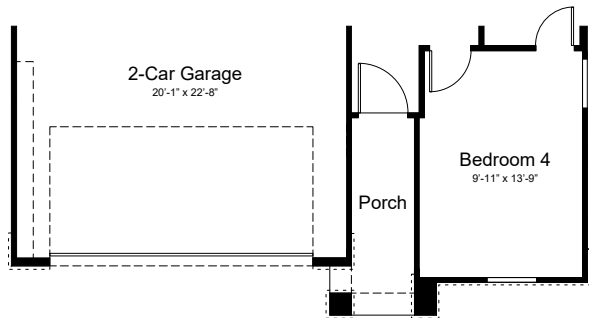

Floor 1
Elevation A

Optional Elevation E

Optional Elevation F

3525 - Sienna
Artisan at Asante
Discovery Collection

Floor 2
Elevation A

Optional Elevation E

Optional Elevation F

Optional 4' Garage Extension
 at Elevation A

Optional Gourmet
 Kitchen

Optional Tub &
 Shower at
 Primary Bath

Optional 4' Garage Extension
 at Elevation E

Optional Shower
 ILO Tub at Bath 3

Optional Shower
 ILO Tub at Bath 2

Optional 4' Garage Extension
 at Elevation F