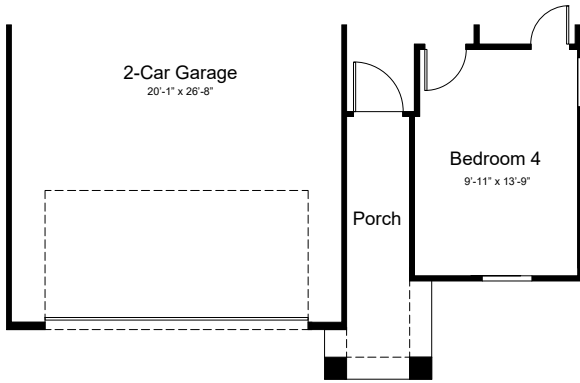

Floor 1
Elevation A

Optional Elevation E

Optional Elevation F

3525 - Sienna
Artisan at Asante
Discovery Collection

Floor 2
Elevation A

Optional Elevation E

Optional Elevation F

Optional 4' Garage Extension
 at Elevation A

Optional Gourmet
 Kitchen

Optional Tub &
 Shower at
 Primary Bath

Optional 4' Garage Extension
 at Elevation E

Optional Shower
 ILO Tub at Bath 3

Optional Shower
 ILO Tub at Bath 2

Optional 4' Garage Extension
 at Elevation F