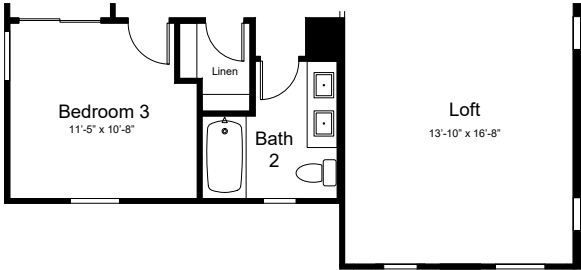

Floor 1
Elevation A

Optional Elevation E

Optional Elevation F

3525 - Sienna
Artisan at Asante
Discovery Collection

Floor 2
Elevation A

Optional Elevation E

Optional Elevation F

Optional 4' Garage Extension
 at Elevation A

Optional Gourmet
 Kitchen

Optional Tub &
 Shower at
 Primary Bath

Optional 4' Garage Extension
 at Elevation E

Optional Shower
 ILO Tub at Bath 3

Optional Shower
 ILO Tub at Bath 2

Optional 4' Garage Extension
 at Elevation F