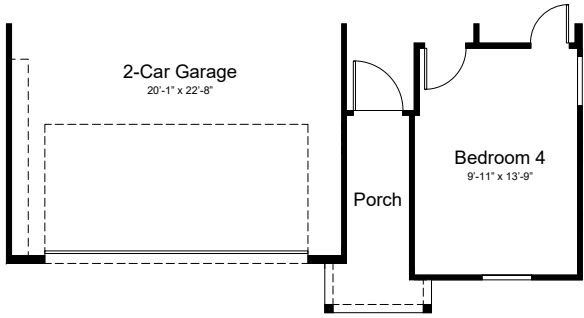

Floor 1
Elevation A

Optional Elevation E

Optional Elevation F

3525 - Sienna
Artisan at Asante
Discovery Collection

Floor 2
Elevation A

Optional Elevation E

Optional Elevation F

Optional 4' Garage Extension
 at Elevation A

Optional Gourmet
 Kitchen

Optional Tub &
 Shower at
 Primary Bath

Optional 4' Garage Extension
 at Elevation E

Optional Shower
 ILO Tub at Bath 3

Optional Shower
 ILO Tub at Bath 2

Optional 4' Garage Extension
 at Elevation F