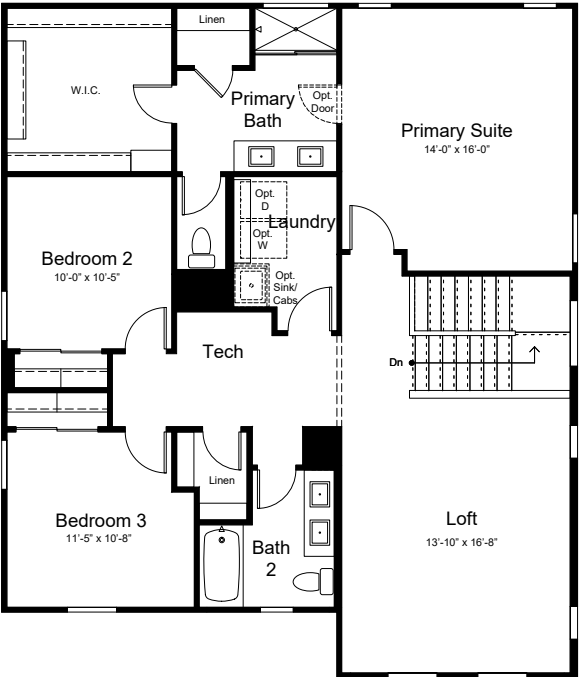

Floor 1
Elevation A

Optional Elevation E

Optional Elevation F

3525 - Sienna
Artisan at Asante
Discovery Collection

Floor 2
Elevation A

Optional Elevation E

Optional Elevation F

Optional 4' Garage Extension
 at Elevation A

Optional Gourmet
 Kitchen

Optional Tub &
 Shower at
 Primary Bath

Optional 4' Garage Extension
 at Elevation E

Optional Shower
 ILO Tub at Bath 3

Optional Shower
 ILO Tub at Bath 2

Optional 4' Garage Extension
 at Elevation F