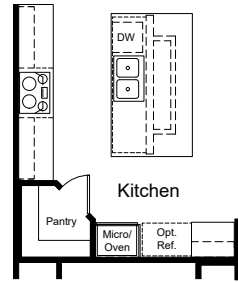

Floor 1
Elevation A

Optional Elevation E

Optional Elevation F

3525 - Sienna
Artisan at Asante
Discovery Collection

Floor 2
Elevation A

Optional Elevation E

Optional Elevation F

Optional 4' Garage Extension
 at Elevation A

Optional Gourmet
 Kitchen

Optional Tub &
 Shower at
 Primary Bath

Optional 4' Garage Extension
 at Elevation E

Optional Shower
 ILO Tub at Bath 3

Optional Shower
 ILO Tub at Bath 2

Optional 4' Garage Extension
 at Elevation F