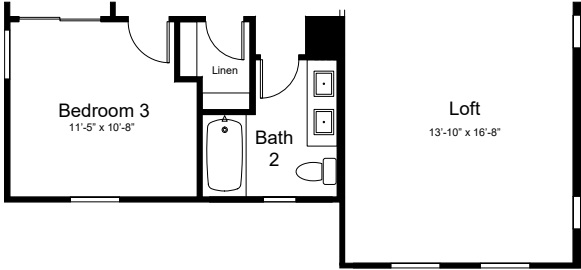

Floor 1
Elevation A

Optional Elevation E

Optional Elevation F

3525 - Sienna
Artisan at Asante
Discovery Collection

Floor 2
Elevation A

Optional Elevation E

Optional Elevation F

Optional 4' Garage Extension
 at Elevation A

Optional Gourmet
 Kitchen

Optional Tub &
 Shower at
 Primary Bath

Optional 4' Garage Extension
 at Elevation E

Optional Shower
 ILO Tub at Bath 3

Optional Shower
 ILO Tub at Bath 2

Optional 4' Garage Extension
 at Elevation F