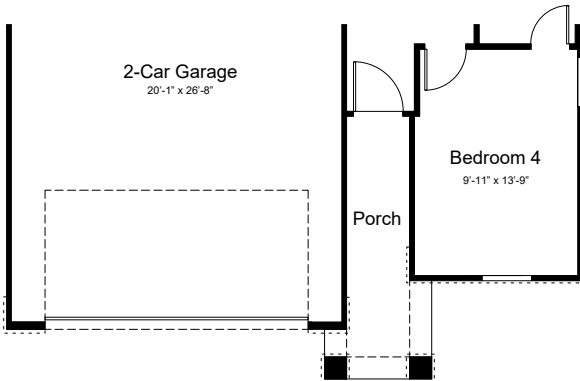

Floor 1
Elevation A

Optional Elevation E

Optional Elevation F

3525 - Sienna
Artisan at Asante
Discovery Collection

Floor 2
Elevation A

Optional Elevation E

Optional Elevation F

Optional 4' Garage Extension
 at Elevation A

Optional Gourmet
 Kitchen

Optional Tub &
 Shower at
 Primary Bath

Optional 4' Garage Extension
 at Elevation E

Optional Shower
 ILO Tub at Bath 3

Optional Shower
 ILO Tub at Bath 2

Optional 4' Garage Extension
 at Elevation F